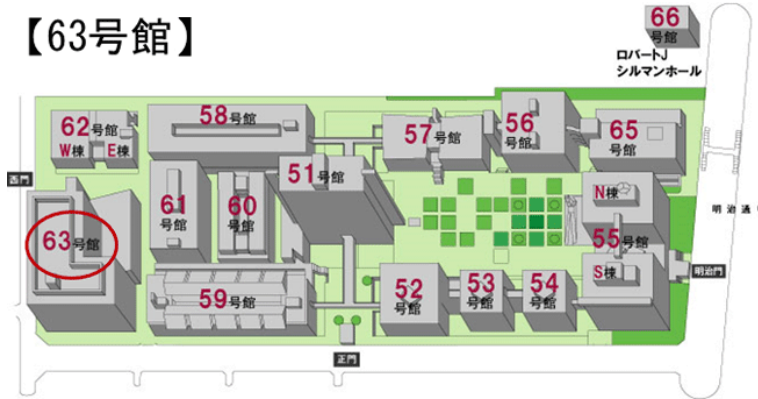

【63号館】

63号館 4階 04-22室

定員	内線	什器タイプ	マイク	プロジェクター	PJリレー	HDMI
37	×	-	×	×	×	×

63号館 04-22ゼミ室機器リスト

スクリーン（90インチ）のみを設置しています。