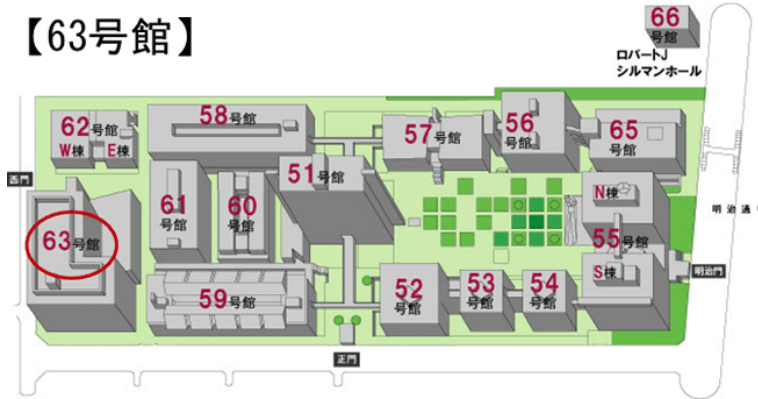

#### 【63号館】

#### 63号館 4階 04-08室

定員	内線	什器タイプ	マイク	プロジェクター	PJリフレクション	HDMI
30	×	-	×	×	×	×

#### 63号館 04-08ゼミ室機器リスト

スクリーン（90インチ）のみを設置しています。