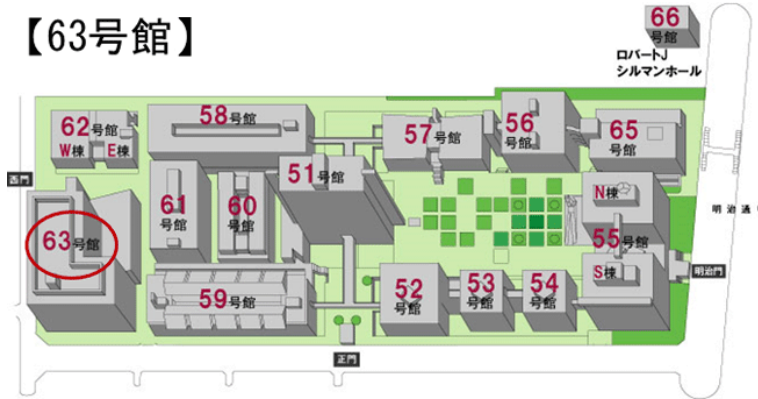

【63号館】

63号館 4階 04-05室

定員	内線	什器タイプ	マイク	プロジェクター	PJリジョン	HDMI
33	×	-	×	×	×	×

63号館 04-05ゼミ室機器リスト

スクリーン（90インチ）のみを設置しています。