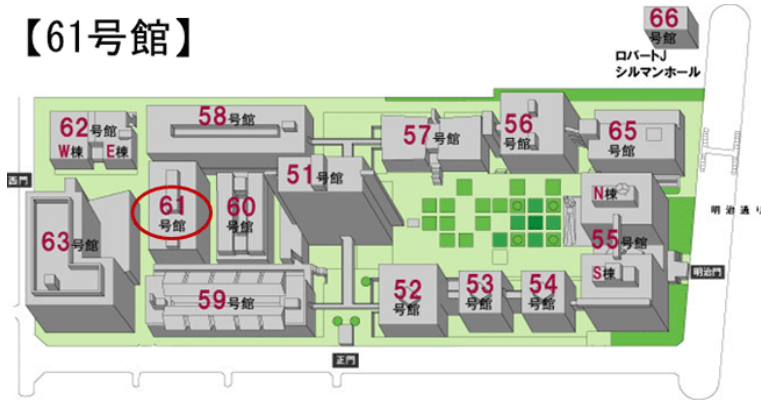

【61号館】

61号館 5階 05-06A室

定員	内線	什器タイプ	マイク	プロジェクター	PJリモコン	HDMI
15	×	可動	×	●	●	×

機器リスト

プロジェクター	サンヨー LP-XU350 / 3,500lm
スクリーン	90インチ / 1024 × 768
サブディスプレイ	-
接続端子 (プロジェクターの表示選択は、リモコンで行います。)	RGB(VGA)
	ステレオミニ音声
	RCA コンポジット映像
	RCA ステレオ音声

インターネット接続

LANケーブル接続	「情報コンセント」よりLANケーブルで接続してください。ケーブルは52号館2階にある「AV支援室」にてお貸し出しています。
ワイヤレスネットワーク接続	利用できます。