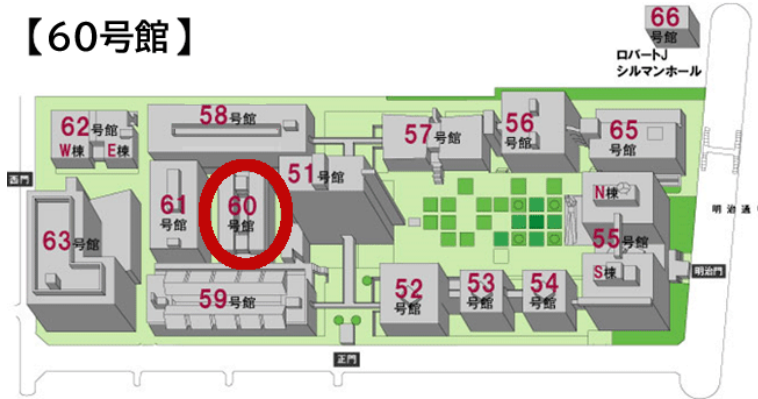

【60号館】

60号館 3階 03-08室						
定員	内線	什器タイプ	マイク	プロジェクター	PJリモコン	HDMI
30	×	可動	×	●	●	●

機器リスト	
プロジェクター	NEC NP-V300WJD / 3,500lm
スクリーン	90インチ / 1024 × 768
サブディスプレイ	-
接続端子 (プロジェクターの表示選択は、リモコンで行います。)	HDMI
	RGB(VGA)
	ステレオミニ音声
	RCA コンポジット映像
	RCA ステレオ音声

インターネット接続	
LAN接続	「情報コンセント」よりLANケーブルで接続してください。ケーブルは52号館2階にある「AV支援室」にてお貸し出しています。
ワイヤレスネットワーク接続	利用できます。