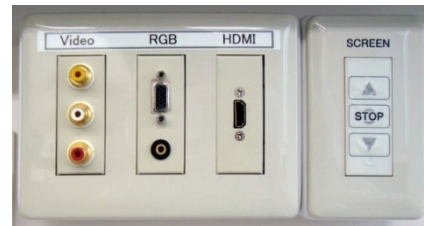

### 60号館 3階 03-06室

定員	内線	什器タイプ	マイク	プロジェクター	PJリモコン	HDMI
27	8562	可動	×	●	●	●

### 機器リスト

プロジェクター	NEC NP-V300WJD / 3,500lm
スクリーン	90インチ / 1024 × 768
サブディスプレイ	-
接続端子 (プロジェクターの表示選択は、リモコンで行います。)	HDMI
	RGB(VGA)
	ステレオミニ音声
	RCA コンポジット映像
	RCA ステレオ音声