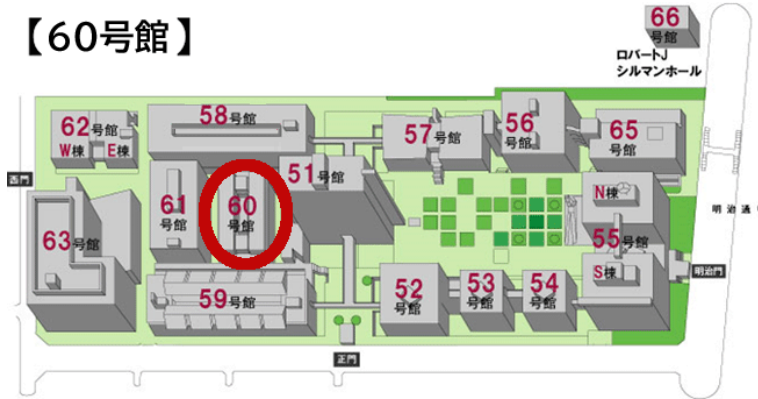

### 【60号館】

### 60号館 3階 03-06室

定員	内線	什器タイプ	マイク	プロジェクター	PJリモコン	HDMI
27	8562	可動	×	●	●	●

### 機器リスト

プロジェクター	NEC NP-V300WJD / 3,500lm
スクリーン	90インチ / 1024 × 768
サブディスプレイ	-
接続端子 (プロジェクターの表示選択は、リモコンで行います。)	HDMI
	RGB(VGA)
	ステレオミニ音声
	RCA コンポジット映像
	RCA ステレオ音声