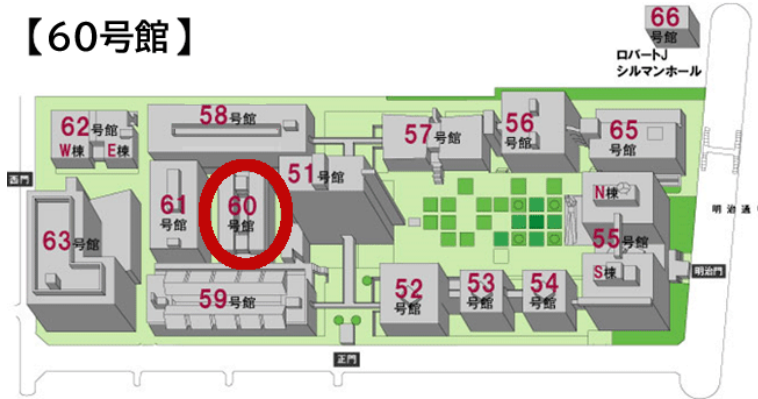

### 【60号館】

### 60号館 3階 03-04室

定員	内線	什器タイプ	マイク	プロジェクター	PJリモコン	HDMI
27	8562	可動	×	●	●	●

### 機器リスト

プロジェクター	NEC NP-V300WJD / 3,500lm
スクリーン	90インチ / 1024 × 768
サブディスプレイ	-
接続端子 (プロジェクターの表示選択は、リモコンで行います。)	HDMI
	RGB(VGA)
	ステレオミニ音声
	RCA コンポジット映像
	RCA ステレオ音声