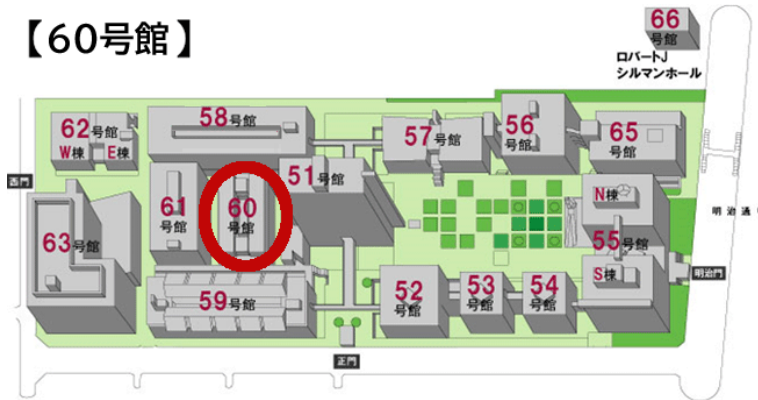

【60号館】

60号館 3階 03-02室

定員	内線	什器タイプ	マイク	プロジェクター	PJリモコン	HDMI
33	8561	可動	×	●	●	×

機器リスト

プロジェクター	Panasonic TH-DW5000 / 4500lm
スクリーン	90インチ / 1600 × 1200

インターネット接続

LANケーブル接続

「情報コンセント」よりLANケーブルで接続してください。
ケーブルは52号館2階にある「AV支援室」にてお貸し出しています。