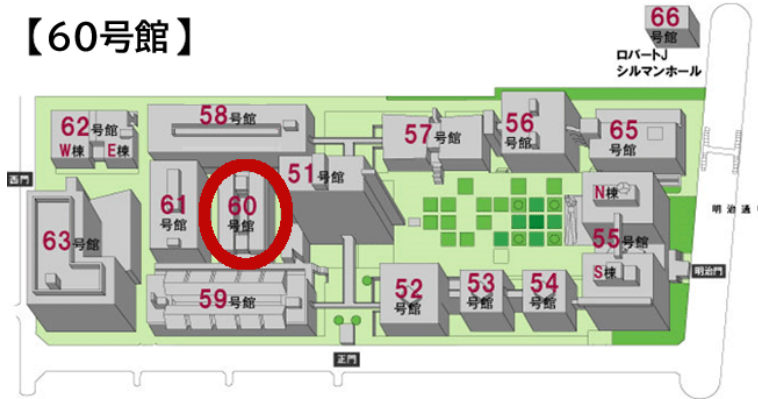

【60号館】

60号館 2階 02-13室

定員	内線	什器タイプ	マイク	プロジェクター	PJリモコン	HDMI
30	×	可動	×	●	●	×

機器リスト

プロジェクター	サンヨー LP-XU350 / 3,500lm
スクリーン	90インチ / 1024 × 768
サブディスプレイ	-
接続端子 (プロジェクターの表示選択は、リモコンで行います。)	RGB(VGA)
	ステレオミニ音声
	RCA コンポジット映像
	RCA ステレオ音声

インターネット接続

LANケーブル接続

「情報コンセント」よりLANケーブルで接続してください。
ケーブルは52号館2階にある「AV支援室」にてお貸し出しています。

ワイヤレスネットワーク接続

利用できます。