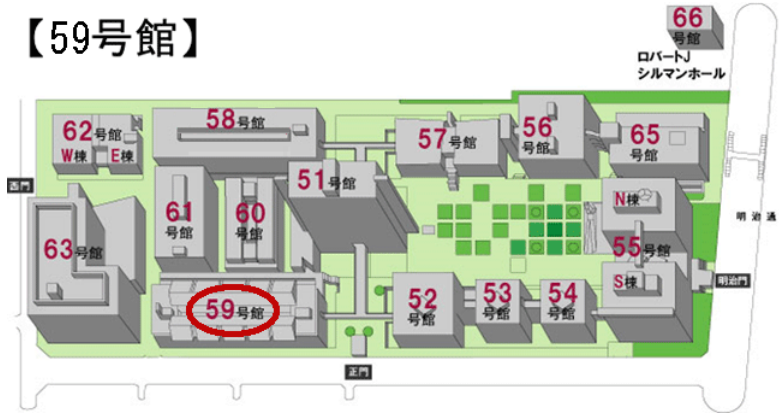

【59号館】

59号館 2階 02-17室

定員	内線	什器タイプ	マイク	プロジェクター	PJリモコン	HDMI
30	×	可動	×	●	●	×

59号館 02-17ゼミ室機器リスト

プロジェクター	サンヨー LP-XU350 / 3,500lm
スクリーン	90インチ / 1024 × 768
サブディスプレイ	-
接続端子 (プロジェクターの表示選択は、リモコンで行います。)	RGB(VGA) ステレオミニ音声 RCA コンポジット映像 RCA ステレオ音声

インターネット接続

LANケーブル接続

「情報コンセント」よりLANケーブルで接続してください。ケーブルは52号館2階にある「AV支援室」にてお貸し出しています。

ワイヤレスネットワーク接続

利用できます。