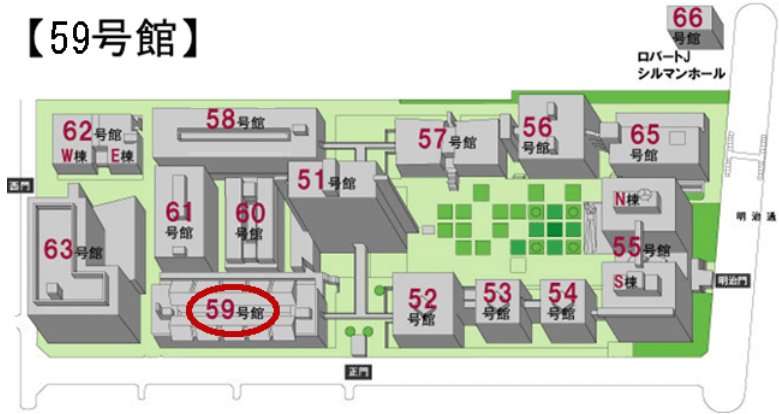

【59号館】

59号館 2階 02-15室

定員	内線	什器タイプ	マイク	プロジェクター	PJリモコン	HDMI
30	×	可動	×	●	●	×

機器リスト

プロジェクター	サンヨー LP-XU350 / 3,500lm
スクリーン	90インチ / 1024 × 768
サブディスプレイ	-
接続端子	RGB(VGA)
	ステレオミニ音声
(プロジェクターの表示選択は、リモコンで行います。)	RCA コンポジット映像
	RCA ステレオ音声

インターネット接続

LANケーブル接続

ワイヤレスネットワーク接続

「情報コンセント」よりLANケーブルで接続してください。ケーブルは52号館2階にある「AV支援室」にてお貸し出しています。

利用できます。