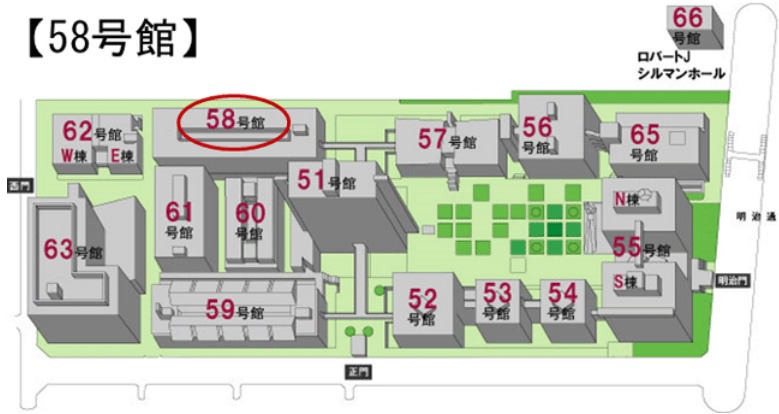

【58号館】

58号館 3階 03-17室

定員	内線	什器タイプ	マイク	プロジェクター	PJリモコン	HDMI
30	×	可動	×	●	●	●

機器リスト

プロジェクター	サンヨー LP-XU350 / 3,500lm
スクリーン	90インチ / 1920 × 1200
サブディスプレイ	-
接続端子 (プロジェクターの表示選択は、リモコンで行います。)	RGB(VGA) ステレオミニ音声 HDMI

インターネット接続

LANケーブル接続	「情報コンセント」よりLANケーブルで接続してください。 ケーブルは52号館2階にある「AV支援室」にてお貸し出しています。
ワイヤレスネットワーク接続	利用できます。