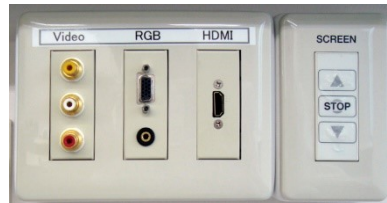

【51号館】

51号館 8階 08-05室

定員	内線	什器タイプ	マイク	プロジェクター	PJリモコン	HDMI
30	×	可動	×	●	●	●

機器リスト

プロジェクター	NEC NP-V300WJD / 3,500lm
スクリーン	90インチ / 1600 × 1200
サブディスプレイ	-
接続端子 (プロジェクターの表示選択は、リモコンで行います。)	RGB(VGA)
	ステレオミニ音声
	RCA コンポジットビデオ
	RCA ステレオ音声
	HDMI