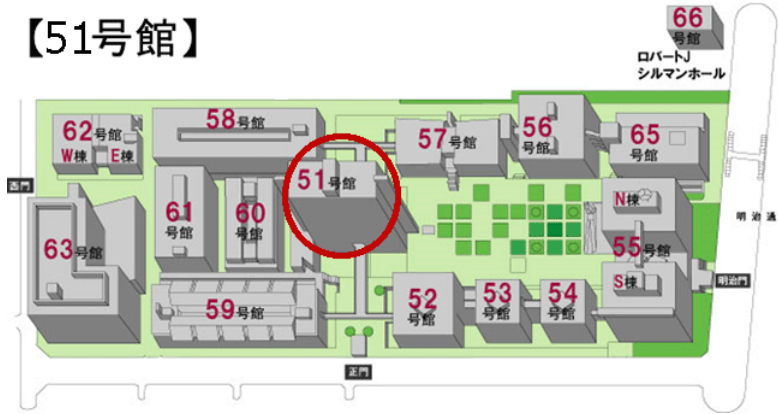

【51号館】

51号館 8階 08-05室

定員	内線	什器タイプ	マイク	プロジェクター	PJリモコン	HDMI
30	×	可動	×	●	●	●

機器リスト

プロジェクター	NEC NP-V300WJD / 3,500lm
スクリーン	90インチ / 1600 × 1200
サブディスプレイ	-
接続端子 (プロジェクターの表示選択は、リモコンで行います。)	RGB(VGA)
	ステレオミニ音声
	RCA コンポジットビデオ
	RCA ステレオ音声
	HDMI

インターネット接続

LANケーブル接続

ワイヤレスネットワーク接続

「情報コンセントボックス」の蓋の裏側にIPアドレスなどが記載されていますので、パソコンの設定変更をお願いいたします。
鍵は、52号館2階にある「AV支援室」にてお貸し出しています。

利用できます。