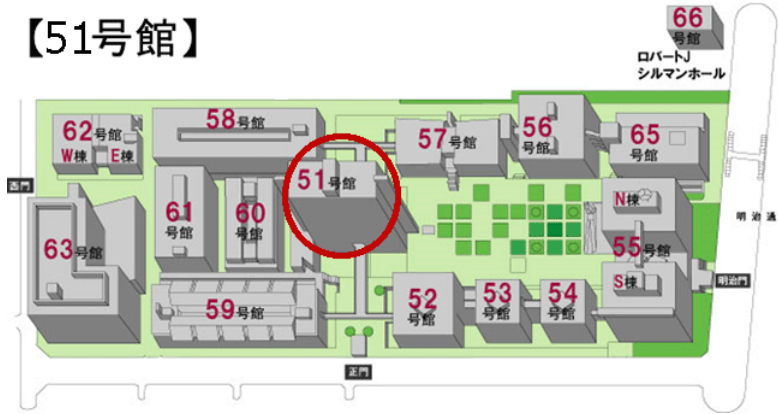

【51号館】

51号館 7階 07-04室

定員	内線	什器タイプ	マイク	プロジェクター	PJリモコン	HDMI
30	×	可動	×	●	●	●

機器リスト

プロジェクター	NEC NP-V300WJD / 3,500lm
スクリーン	90インチ / 1600 × 1200
サブディスプレイ	-
接続端子 (プロジェクターの表示選択は、リモコンで行います。)	RGB(VGA)
	ステレオミニ音声
	RCA コンポジットビデオ
	RCA ステレオ音声
	HDMI

インターネット接続

LANケーブル接続

ワイヤレスネットワーク接続

「情報コンセントボックス」の蓋の裏側にIPアドレスなどが記載されていますので、パソコンの設定変更をお願いいたします。
鍵は、52号館2階にある「AV支援室」にてお貸し出しています。

利用できます。