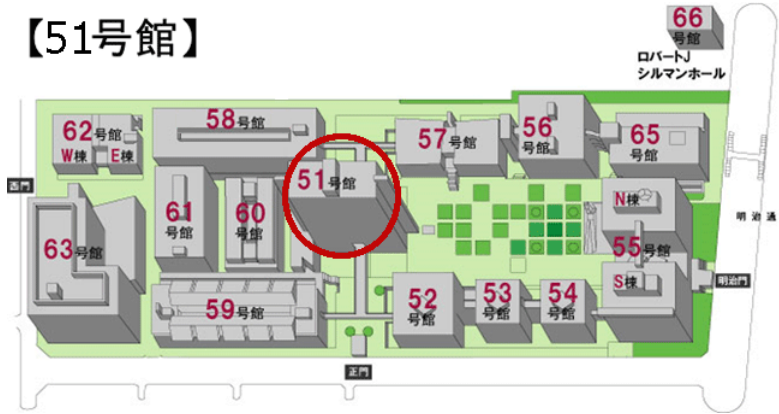

### 【51号館】

#### 51号館 11階 11-12室

定員	内線	什器タイプ	マイク	プロジェクター	PJリモコン	HDMI
30	×	可動	×	●	●	●

#### 機器リスト

プロジェクター	NEC NP-V300WJD / 3,500lm
スクリーン	90インチ / 1600 × 1200
サブディスプレイ	-
接続端子 (プロジェクターの表示選択は、リモコンで行います。)	RGB(VGA)
	ステレオミニ音声
	RCA コンポジットビデオ
	RCA ステレオ音声
	HDMI