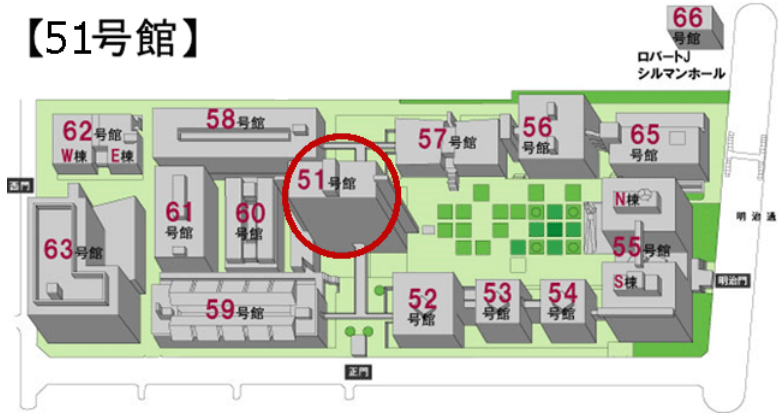

### 【51号館】

#### 51号館 10階 10-07室

定員	内線	什器タイプ	マイク	プロジェクター	PJリモコン	HDMI
30	×	可動	×	●	●	●

#### 機器リスト

プロジェクター	NEC NP-V300WJD / 3,500lm
スクリーン	90インチ / 1600 × 1200
サブディスプレイ	-
接続端子 (プロジェクターの表示選択は、リモコンで行います。)	RGB(VGA)
	ステレオミニ音声
	RCA コンポジットビデオ
	RCA ステレオ音声
	HDMI