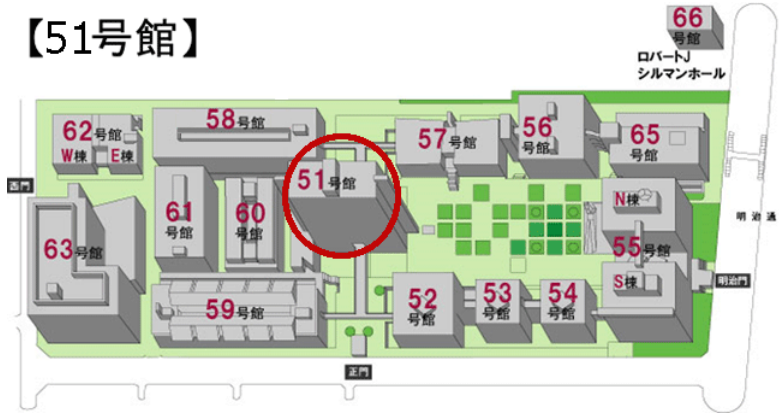

#### 【51号館】

#### 51号館 10階 10-06室

定員	内線	什器タイプ	マイク	プロジェクター	PJリモコン	HDMI
30	×	可動	×	●	●	●

#### 機器リスト

プロジェクター	NEC NP-V300WJD / 3,500lm
スクリーン	90インチ / 1600 × 1200
サブディスプレイ	-
接続端子 (プロジェクターの表示選択は、リモコンで行います。)	RGB(VGA)
	ステレオミニ音声
	RCA コンポジットビデオ
	RCA ステレオ音声
	HDMI