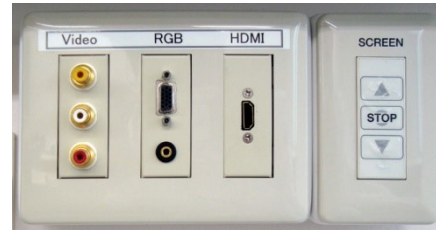

#### 51号館 10階 10-06室

定員	内線	什器タイプ	マイク	プロジェクター	PJリモコン	HDMI
30	×	可動	×	●	●	●

#### 機器リスト

プロジェクター	NEC NP-V300WJD / 3,500lm
スクリーン	90インチ / 1600 × 1200
サブディスプレイ	-
接続端子 (プロジェクターの表示選択は、リモコンで行います。)	RGB(VGA)
	ステレオミニ音声
	RCA コンポジットビデオ
	RCA ステレオ音声
	HDMI