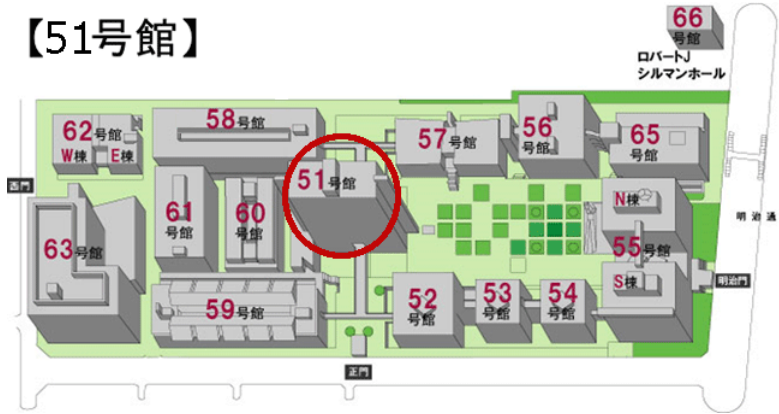

### 【51号館】

51号館 10階 10-04室						
定員	内線	什器タイプ	マイク	プロジェクター	PJリモコン	HDMI
30	×	可動	×	●	●	●

機器リスト	
プロジェクター	NEC NP-V300WJD / 3,500lm
スクリーン	90インチ / 1600 × 1200
サブディスプレイ	-
接続端子 (プロジェクターの表示選択は、リモコンで行います。)	RGB(VGA)
	ステレオミニ音声
	RCA コンポジットビデオ
	RCA ステレオ音声
	HDMI

インターネット接続	
LANケーブル接続	「情報コンセントボックス」の蓋の裏側にIPアドレスなどが記載されていますので、パソコンの設定変更をお願いいたします。 鍵は、52号館2階にある「AV支援室」にてお貸し出しています。
ワイヤレスネットワーク接続	利用できます。