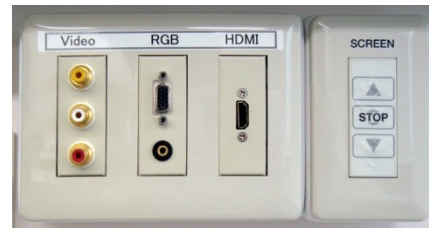

### 【51号館】

51号館 10階 10-04室						
定員	内線	什器タイプ	マイク	プロジェクター	PJリモコン	HDMI
30	×	可動	×	●	●	●

機器リスト	
プロジェクター	NEC NP-V300WJD / 3,500lm
スクリーン	90インチ / 1600 × 1200
サブディスプレイ	-
接続端子 (プロジェクターの表示選択は、リモコンで行います。)	RGB(VGA)
	ステレオミニ音声
	RCA コンポジットビデオ
	RCA ステレオ音声
	HDMI