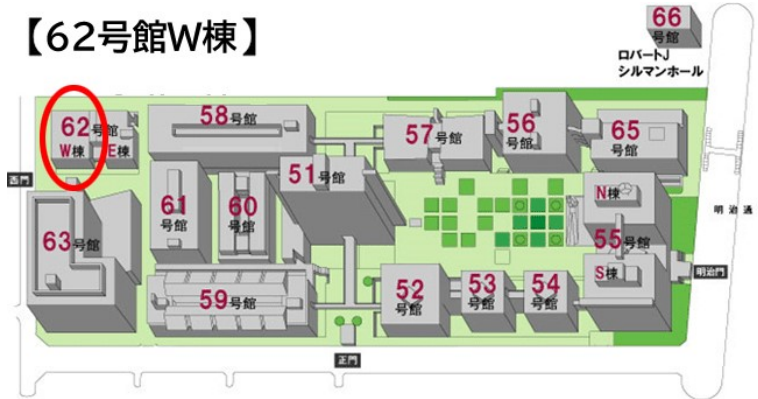

【62号館W棟】

大会議室A (1階 62W-01-11)

定員	内線	什器	ハドマイク	ピンマイク	PJ	SD	TV会議システム	書画	DVD	BD	VHS	CD
24	2179	可動			●							

機器リスト

プロジェクター	EB-2142W(EPSON) / 4200lm
スクリーン	120インチ 1280 X 800

接続入力端子

外部PC	RGB
	ミニステレオ音声
外部HDMI	