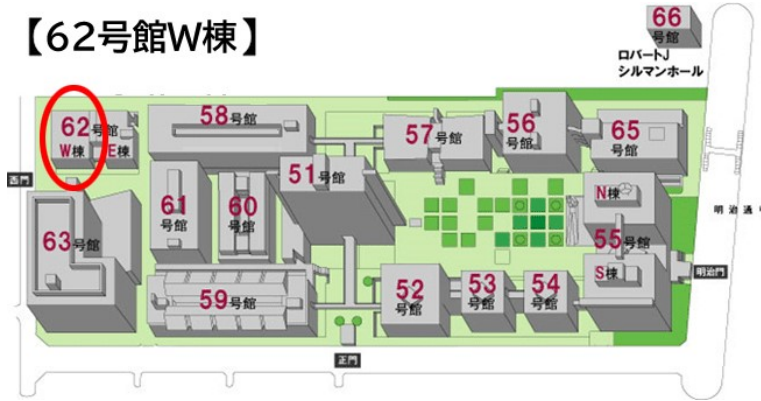

【62号館W棟】

大会議室A (1階 62W-01-07)												
定員	内線	什器	ハンドマイク	ピンマイク	PJ	SD	TV会議システム	書画	DVD	BD	VHS	CD
63	2199	可動	3	1	●				●		●	●

機器リスト	
プロジェクター	VPL-CW255 (SONY)/ 4800lm
スクリーン	120インチ 1024 X 768
DVD/VHS	HR-DV4(ビクター)
カセットデッキ	TC-WE825S(SONY)
ワイヤレスマイクハンド	WRT-804(SONY)× 3
ワイヤレスマイクピン	WRT-824(SONY)× 1
OHP	VP730(RICOH)

接続入力端子	
外部PC	RGB
	RCAステレオ音声