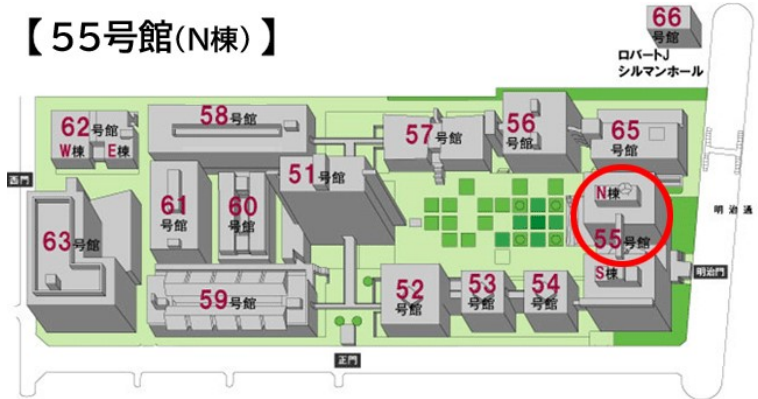

【55号館(N棟)】

第一会議室 (1階 55N-01-03)

定員	内線	什器	ハンドマイク	ピンマイク	PJ	SD	TV会議システム	書画	DVD	BD	VHS	CD
60	2291	可動	3	1	●				●		●	●

機器リスト

プロジェクター(正面)	WX5460(RICOH) / 4100lm
プロジェクター(壁側)	EB-W41(エプソン) / 3600lm
DVD/VHS	HR-DV5(ビクター)
カセットデッキ	RS-TR575(SONY)
ワイヤレスマイク	WRT-804ハンド×2(SONY)

接続入力端子

正面投影用	HDMI
壁側投影用	HDMI
外部AV	RCAコンポジット映像 RCA音声
外部PC	RGB × 2 ステレオミニ音声 × 2