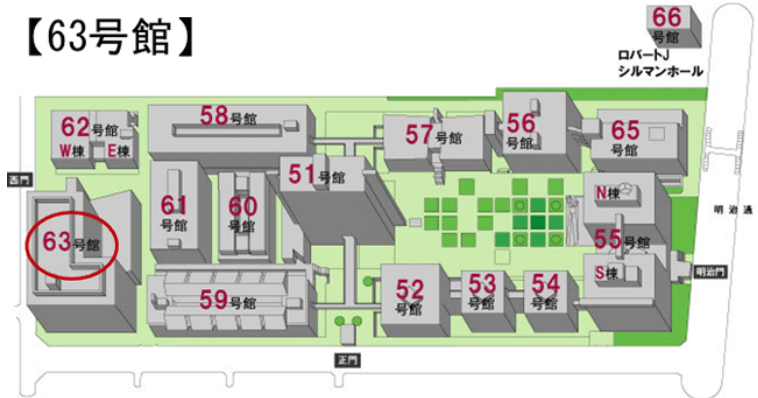

### 【63号館】

### 63号館 (2階) 201教室機器リスト

プロジェクタ	VPL-FH55 /4000lm × 2
スクリーン	160インチ 1400X1050 × 2
ワイヤレスマイクハンド	WX-4100B × 3
ワイヤレスマイクピン	WX-4300 × 1
カセットデッキ	202 MKIV
VHS/DVDデッキ	SD-V700
カセットデッキ	202 MKIV
書画カメラ (OHC)	P100

定員	内線	仕器	マイク ハンド	マイク ピン	PJ	HDMI	書画	DVD	BD	VHS	CD	MD	他*
312	2891	可動	3	1	●	×	●	●	×	●	●	●	●