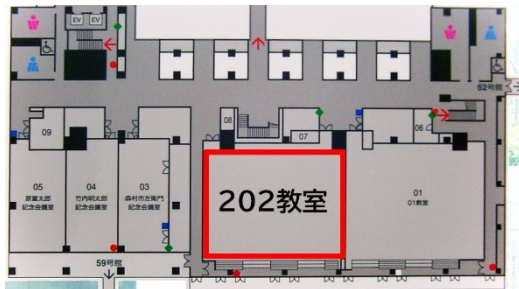

### 【63号館】

### 63号館 (2階) 201教室機器リスト

プロジェクタ	VPL-FH55 /4000lm × 2
スクリーン	160インチ 1400X1050 × 2
ワイヤレスマイクハンド	WX-4100B × 3
ワイヤレスマイクピン	WX-4300 × 1
カセットデッキ	202 MKIV
VHS/DVDデッキ	SD-V700
カセットデッキ	202 MKIV
書画カメラ (OHC)	P100

定員	内線	仕器	マイク ハンド	マイク ピン	PJ	HDMI	書画	DVD	BD	VHS	CD	MD	他*
312	2891	可動	3	1	●	×	●	●	×	●	●	●	●