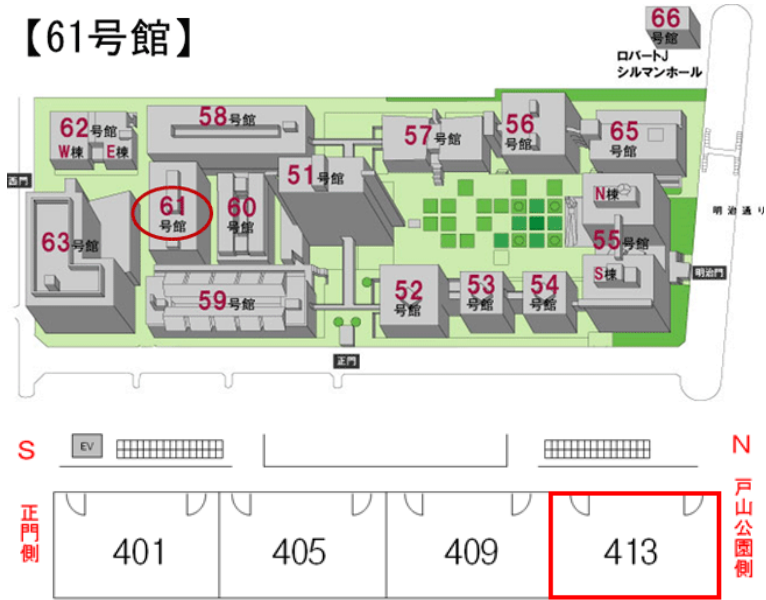

【61号館】

61号館 4階 413教室													
定員	内線	什器	ハンドマイク	ピンマイク	PJ	HDMI	書画	DVD	BD	VHS	CD	MD	カセット
90	2910	可動			●	●		●		●	●	●	●

機器リスト	
プロジェクター	SONY VPL-CW265 / 4500lm
スクリーン	100インチ / 1024×768
サブディスプレイ	-
DVD/ CD/ VHS	Victor HR-DV3
ミニコンポ	KENWOOD SH-3MD
ワイヤレスマイク ハンド	-
ワイヤレスマイク ピン	-

[設置されているAV機材はこちら](#)

マイクシステム		定員	
ワイヤレスマイク 設置教室	102教室	135	
	104教室	104	
	206教室	108	
	210教室	108	
	ハンドマイク ×1 ピンマイク ×1	306教室	108
		310教室	108
		405教室	108
マイク未設置 教室	409教室	108	
	202教室	90	
	214教室	99	
	255B教室	60	
	302教室	90	
	314教室	90	
	401教室	90	
	413教室	90	