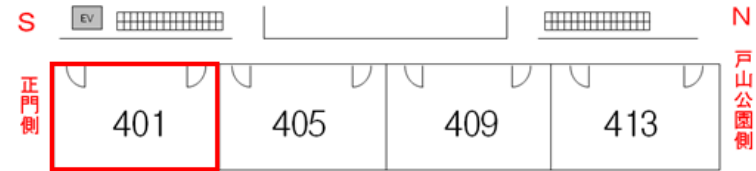

【61号館】

61号館 4階 401教室

定員	内線	什器	ハンドマイク	ピンマイク	PJ	HDMI	書画	DVD	BD	VHS	CD	MD	ネット
90	2899	可動			●	●		●		●	●	●	●

機器リスト

プロジェクター	SONY VPL-CW265 / 4500lm
スクリーン	100インチ / 1024×768
サブディスプレイ	-
DVD/ CD/ VHS	Victor HR-DV5
ミニコンポ	SONY CMT-M35WM
ワイヤレスマイク ハンド	-
ワイヤレスマイク ピン	-

[設置されているAV機材はこちら](#)

マイクシステム		定員	
ワイヤレスマイク 設置教室	102教室	135	
	104教室	104	
	206教室	108	
	210教室	108	
	ハンドマイク ×1 ピンマイク ×1	306教室	108
		310教室	108
		405教室	108
マイク未設置 教室	409教室	108	
	202教室	90	
	214教室	99	
	255B教室	60	
	302教室	90	
	314教室	90	
	401教室	90	
	413教室	90	