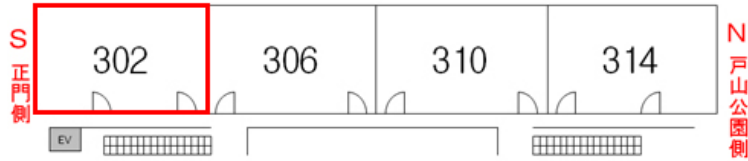

【61号館】

61号館 3階 302教室

定員	内線	什器	ハンドマイク	ピンマイク	PJ	HDMI	書画	DVD	BD	VHS	CD	MD	カセット
90	2895	可動			●	●		●		●	●	●	●

機器リスト

プロジェクター	SONY VPL-CW265 / 4500lm
スクリーン	100インチ / 1600×1200
サブディスプレイ	-
DVD / CD / VHS	Victor HR-DV3
ミニコンボ	KENWOOD SH-3MD
ワイヤレスマイク ハンド	-
ワイヤレスマイク ピン	-

[設置されているAV機材はこちら](#)