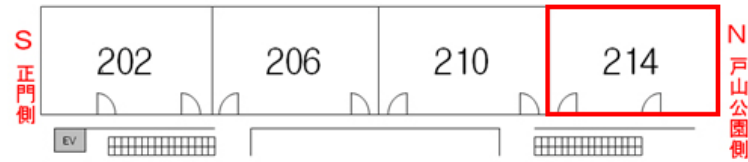

【61号館】

61号館 2階 214教室

定員	内線	什器	ハンドマイク	ピンマイク	PJ	HDMI	書画	DVD	BD	VHS	CD	MD	加付
99	2883	可動			●	●		●		●	●	●	●

機器リスト

プロジェクター	SONY VPL-CW265 / 4500lm
スクリーン	100インチ / 1024×768
サブディスプレイ	-
DVD / CD / VHS	Victor HR-DV5
ミニコンボ	SONY CMT-M35WM
ワイヤレスマイク ハンド	-
ワイヤレスマイク ピン	-

[設置されているAV機材はこちら](#)