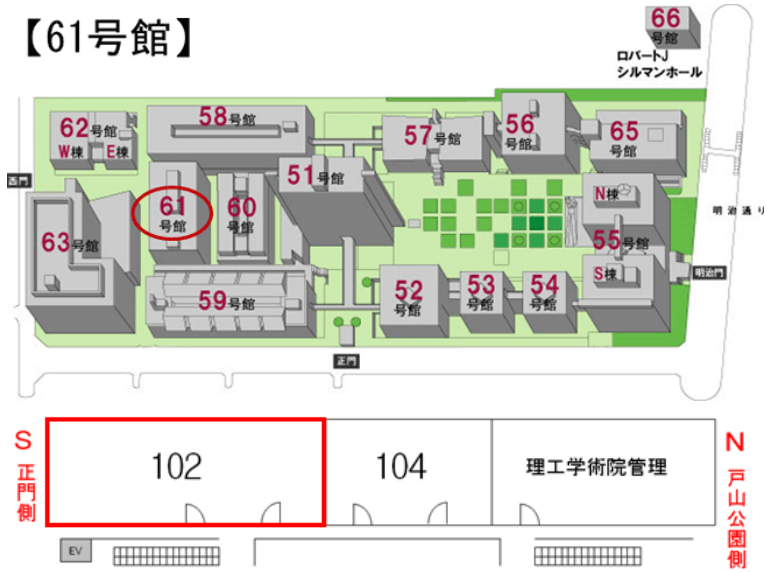

【61号館】

61号館 1階 102教室

定員	内線	什器	ハンドマイク	ピンマイク	PJ	HDMI	書画	DVD	BD	VHS	CD	MD	加付
135	2889	可動	1	1	●	●	×	●	×	●	●	●	●

機器リスト

プロジェクター	SONY VPL-CW265 / 4500lm
スクリーン	110インチ / 1600×1200
サブディスプレイ	55インチ ×2
DVD/ CD/ VHS	-
ミニコンボ	KENWOOD RXD-SH3MD
ワイヤレスマイク ハンド	WX-ST100
ワイヤレスマイク ピン	WX-ST300

[設置されているAV機材はこちら](#)

マイクシステム		定員	
ワイヤレスマイク 設置教室	102教室	135	
	104教室	104	
	206教室	108	
	210教室	108	
	ハンドマイク ×1 ピンマイク ×1	306教室	108
		310教室	108
		405教室	108
マイク未設置 教室	409教室	108	
	202教室	90	
	214教室	99	
	255B教室	60	
	302教室	90	
	314教室	90	
	401教室	90	
	413教室	90	