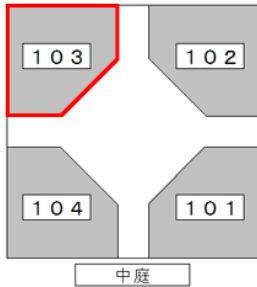

### 【56号館】

【屋内詳細図】

56号館 1階 103教室	
定員	240
内線	2847
什器タイプ	固定
HDMI	●