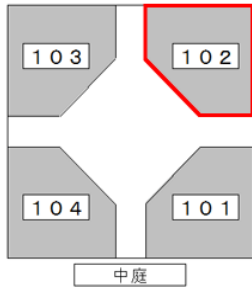

【56号館】

【屋内詳細図】

56号館 1階 102教室

定員	240
内線	2846
什器タイプ	固定
HDMI	●

機器リスト

プロジェクター	VPL-FWZ60 / 5000lm	
スクリーン	120インチ	
デジタルハイビジョン液晶テレビ	PN-U553	× 2
BDプレイヤー	BDZ-ZW500	
ワイヤレスマイク	ハンドマイク	× 1
	ピンマイク	× 1

授業期間中ラックは開錠しています

ケーブルはラック内に格納されています