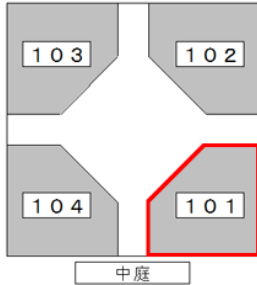

【56号館】

【屋内詳細図】

56号館 1階 101教室	
定員	240
内線	2845
什器タイプ	固定
HDMI	●

機器リスト

プロジェクター	VPL-FWZ60 / 5000lm
スクリーン	120インチ
デジタルハイビジョン液晶テレビ	KDL-52LX900 × 2
BDプレイヤー	BDZ-ZW500
ワイヤレスマイク	ハンドマイク × 1
	ピンマイク × 1

授業期間中ラックは開錠しています	
ケーブルはラック内に格納されています	
PC用 (RGB/VGA etc.)	
HDMIケーブル	
ネットワーク ケーブル	
RCA音声、映像ケーブル	