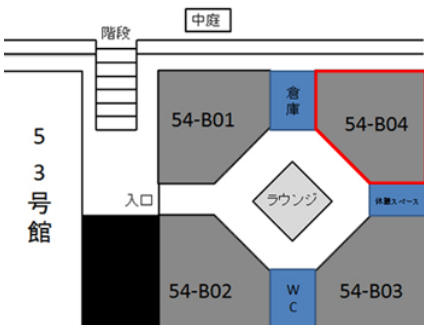

【54号館】

54号館 地階 B04教室

定員	66
内線	5698
什器タイプ	可動
HDMI	○

機器リスト

プロジェクター	VPL-CW255 / 4500lm
スクリーン	80インチ
BD/DVD/CD	BDZ-AT350S
書画カメラ	OHC P10
コントローラー	タッチパネル画面

HDMIでパソコンの映像と音を投影する際、音声ケーブルもご利用ください。

パソコンの機種によって音声出力設定が必要な場合があります。