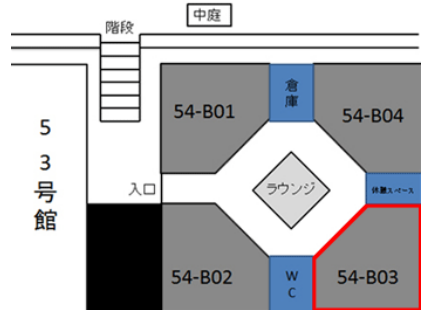

【54号館】

54号館 地階 B03教室	
定員	66
内線	2856
什器タイプ	可動
HDMI	○

機器リスト	
プロジェクター	VPL-CW255 / 4500lm
スクリーン	80インチ
BD/DVD/CD	BDZ-AT350S
書画カメラ	OHC P10
コントローラー	タッチパネル画面

HDMIでパソコンの映像と音を投影する際、音声ケーブルもご利用ください。

パソコンの機種によって音声出力設定が必要な場合があります。