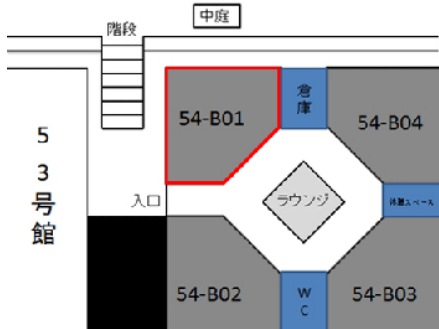

【54号館】

54号館 地階 B01教室	
定員	66
内線	2854
什器タイプ	可動
HDMI	○

機器リスト	
プロジェクター	VPL-CW255 / 4500lm
スクリーン	80インチ
BD/DVD/CD	BDZ-AT350S
書画カメラ	OHC P10
コントローラー	タッチパネル画面

HDMIでパソコンの映像と音を投影する際、音声ケーブルもご利用ください。

パソコンの機種によって音声出力設定が必要な場合があります。