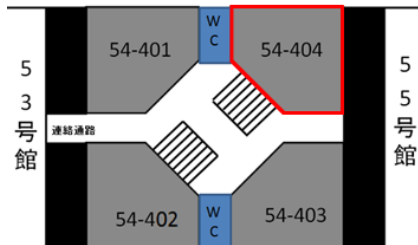

### 【54号館】

中庭

54号館 4階 404教室	
定員	121
内線	2844
什器タイプ	可動
HDMI	○

機器リスト	
プロジェクター	VPL-CW255 / 4500lm
スクリーン	100インチ
BD/DVD/CD	BDZ-AT350S
書画カメラ	OHC P10
赤外線ワイヤレスマイク	ハンドATIR-T88
	ピンATIR-T85
コントローラー	タッチパネル画面

HDMIでパソコンの映像と音を投影する際、音声ケーブルもご利用ください。