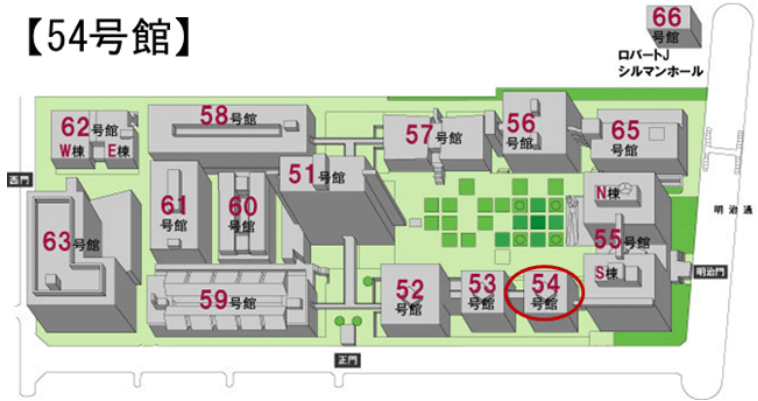

### 【54号館】

中庭

54号館 4階 404教室	
定員	121
内線	2844
什器タイプ	可動
HDMI	○

機器リスト	
プロジェクター	VPL-CW255 / 4500lm
スクリーン	100インチ
BD/DVD/CD	BDZ-AT350S
書画カメラ	OHC P10
赤外線ワイヤレスマイク	ハンドATIR-T88
	ピンATIR-T85
コントローラー	タッチパネル画面

HDMIでパソコンの映像と音を投影する際、音声ケーブルもご利用ください。