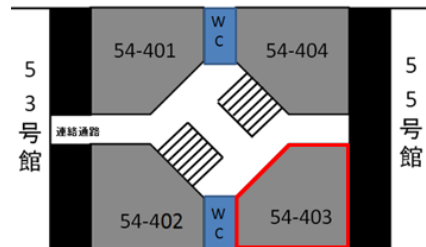

### 【54号館】

### 中庭

54号館 4階 403教室	
定員	69
内線	2843
什器タイプ	可動
HDMI	○

機器リスト	
プロジェクター	VPL-CW255 / 4500lm
スクリーン	80インチ
BD/DVD/CD	BDZ-ZW500
書画カメラ	OHC P10
コントローラー	タッチパネル画面

HDMIでパソコンの映像と音を投影する際、音声ケーブルもご利用ください。

パソコンの機種によって音声出力設定が必要な場合があります。