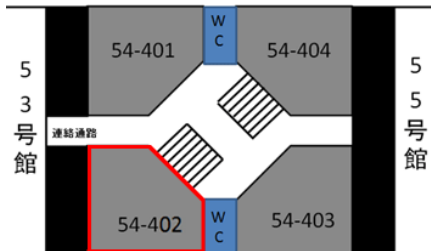

### 【54号館】

中庭

54号館 4階 2402教室

定員	121
内線	2842
什器タイプ	可動
HDMI	○