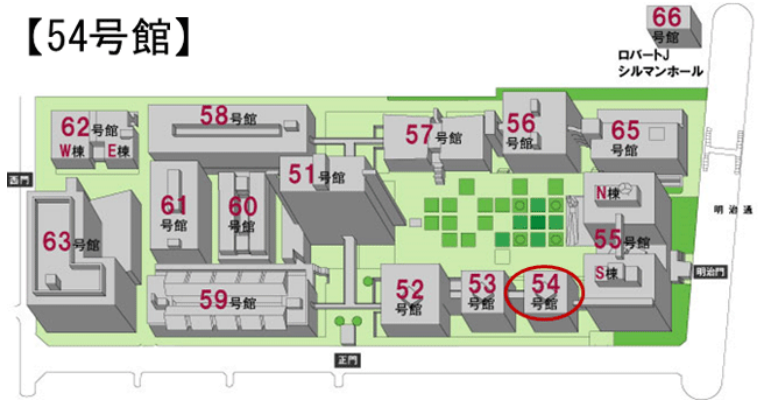

【54号館】

中庭

54号館 4階 401教室	
定員	69
内線	2841
什器タイプ	可動
HDMI	○

機器リスト	
プロジェクター	VPL-CW255 / 4500lm
スクリーン	80インチ
BD/DVD/CD	BDZ-AT350S
書画カメラ	OHC P10
コントローラー	タッチパネル画面

HDMIでパソコンの映像と音を投影する際、音声ケーブルもご利用ください。

パソコンの機種によって音声出力設定が必要な場合があります。