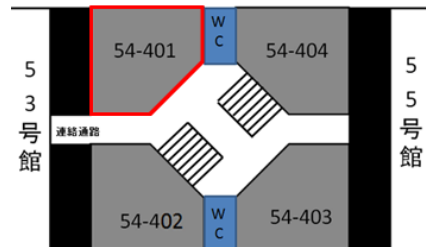

【54号館】

中庭

54号館 4階 401教室	
定員	69
内線	2841
什器タイプ	可動
HDMI	○

機器リスト	
プロジェクター	VPL-CW255 / 4500lm
スクリーン	80インチ
BD/DVD/CD	BDZ-AT350S
書画カメラ	OHC P10
コントローラー	タッチパネル画面

HDMIでパソコンの映像と音を投影する際、音声ケーブルもご利用ください。

パソコンの機種によって音声出力設定が必要な場合があります。