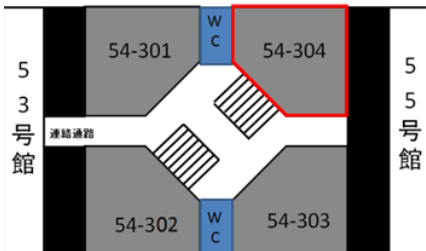

【54号館】

中庭

54号館 3階 304教室	
定員	121
内線	2840
什器タイプ	可動
HDMI	○

機器リスト

プロジェクター	VPL-CW255 / 4500lm
スクリーン	100インチ
BD/DVD/CD	BDZ-AT350S
書画カメラ	OHC P10
赤外線ワイヤレスマイク	ハンドATIR-T88
	ピンATIR-T85
コントローラー	タッチパネル画面

HDMIでパソコンの映像と音を投影する際、音声ケーブルもご利用ください。