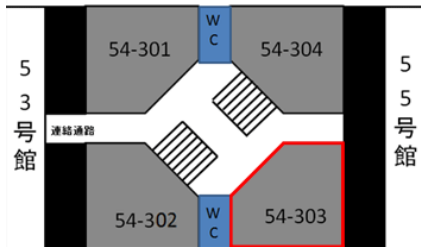

【54号館】

中庭

54号館 3階 303教室	
定員	69
内線	2839
什器タイプ	可動
HDMI	○

機器リスト	
プロジェクター	VPL-CW255 / 4500lm
スクリーン	80インチ
BD/DVD/CD	BDZ-AT350S
書画カメラ	OHC P10
コントローラー	タッチパネル画面

パソコン(音声)

ネットワーク

HDMI(音声)

ビデオ系(音声・映像)