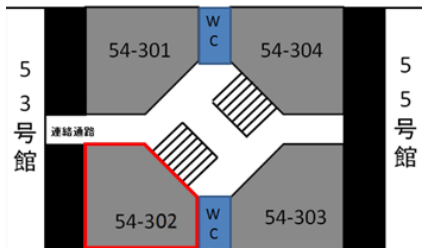

【54号館】

中庭

54号館 3階 302教室	
定員	121
内線	2838
什器タイプ	可動
HDMI	○

機器リスト	
プロジェクター	VPL-CW255 / 4500lm
スクリーン	100インチ
BD/DVD/CD	BDZ-AT350S
書画カメラ	OHC P10
赤外線ワイヤレスマイク	ハンドATIR-T88
	ピンATIR-T85
コントローラー	タッチパネル画面

パソコン(音声)

ネットワーク