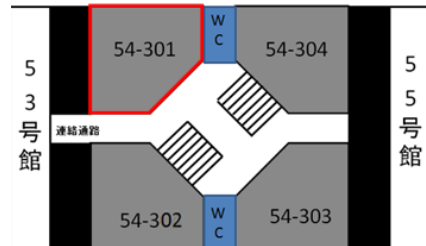

### 【54号館】

### 中庭

54号館 3階 301教室	
定員	69
内線	2837
什器タイプ	可動
HDMI	○

機器リスト	
プロジェクター	VPL-CW255 / 4500lm
スクリーン	80インチ
BD/DVD/CD	BDZ-AT350S
書画カメラ	OHC P10
コントローラー	タッチパネル画面

HDMIでパソコンの映像と音を投影する際、音声ケーブルもご利用ください。

パソコンの機種によって音声出力設定が必要な場合があります。