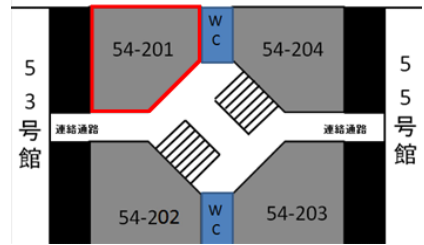

【54号館】

中庭

54号館 2階 203教室	
定員	69
内線	2835
什器タイプ	可動
HDMI	○

機器リスト	
プロジェクター	VPL-CW255 / 4500lm
スクリーン	80インチ
BD/DVD/CD	BDZ-AT350S
書画カメラ	OHC P10
コントローラー	タッチパネル画面

HDMIでパソコンの映像と音を投影する際、音声ケーブルもご利用ください。

パソコンの機種によって音声出力設定が必要な場合があります。