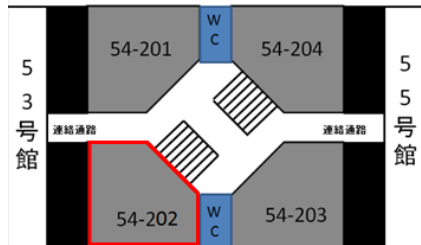

【54号館】

中庭

54号館 2階 202教室	
定員	121
内線	2834
什器タイプ	可動
HDMI	○

機器リスト	
プロジェクター	VPL-CW255 / 4500lm
スクリーン	100インチ
BD/DVD/CD	BDZ-AT350S
書画カメラ	OHC P10
赤外線ワイヤレスマイク	ハンドATIR-T88
	ピンATIR-T85
コントローラー	タッチパネル画面

HDMIでパソコンの映像と音を投影する際、音声ケーブルもご利用ください。