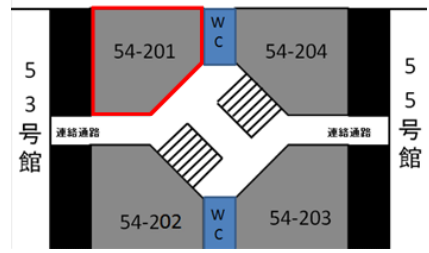

【54号館】

中庭

54号館 2階 201教室	
定員	69
内線	2833
什器タイプ	可動
HDMI	○

機器リスト	
プロジェクター	VPL-CW255 / 4500lm
スクリーン	80インチ
BD/DVD/CD	BDZ-AT350S
書画カメラ	OHC P10
コントローラー	タッチパネル画面

HDMIでパソコンの映像と音を投影する際、音声ケーブルもご利用ください。

パソコンの機種によって音声出力設定が必要な場合があります。