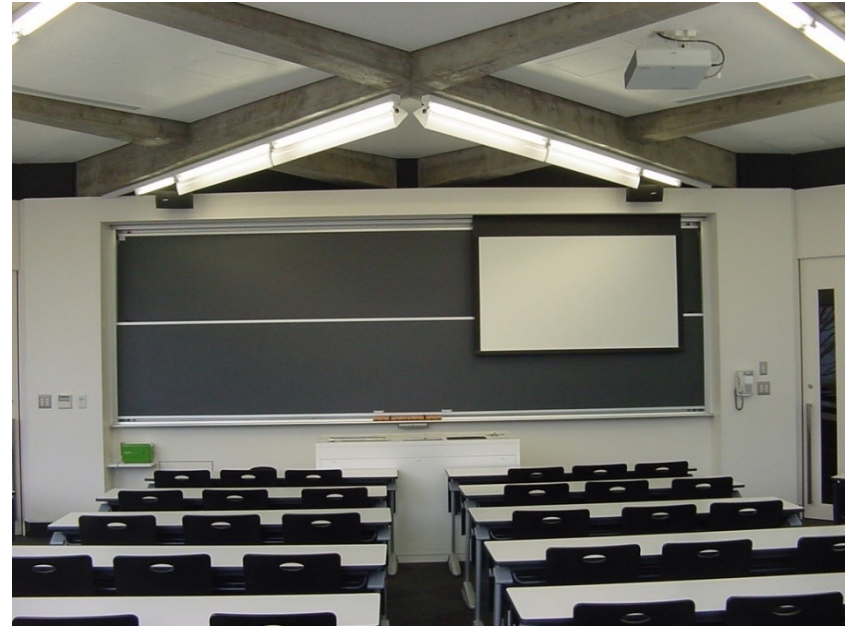

【54号館】

中庭

54号館 2階 201教室	
定員	69
内線	2833
什器タイプ	可動
HDMI	○

機器リスト	
プロジェクター	VPL-CW255 / 4500lm
スクリーン	80インチ
BD/DVD/CD	BDZ-AT350S
書画カメラ	OHC P10
コントローラー	タッチパネル画面

HDMIでパソコンの映像と音を投影する際、音声ケーブルもご利用ください。

パソコンの機種によって音声出力設定が必要な場合があります。