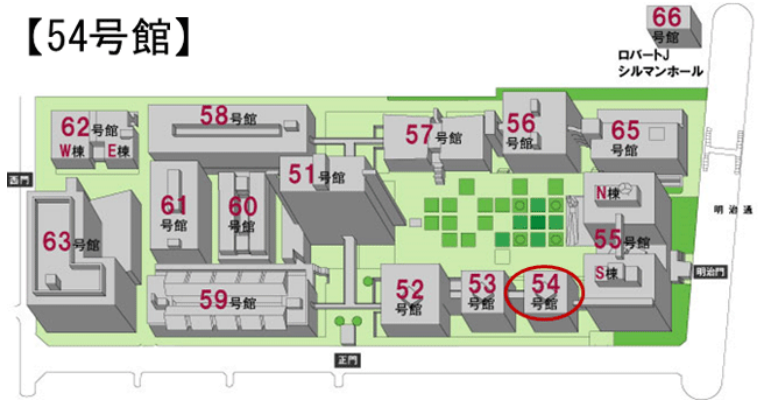

【54号館】

中庭

54号館 1階 104教室	
定員	69
内線	2832
什器タイプ	可動
HDMI	○

機器リスト

プロジェクター	VPL-CW255 / 4500lm
スクリーン	80インチ
BD/DVD/CD	BDZ-AT350S
書画カメラ	OHC P10
コントローラー	タッチパネル画面

HDMIでパソコンの映像と音を投影する際、音声ケーブルもご利用ください。

パソコンの機種によって音声出力設定が必要な場合があります。