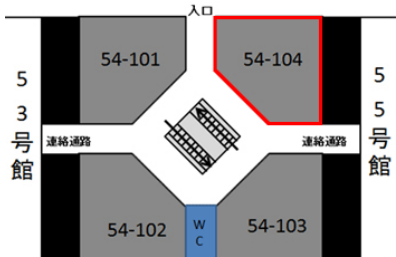

【54号館】

中庭

54号館 1階 104教室	
定員	69
内線	2832
什器タイプ	可動
HDMI	○

機器リスト

プロジェクター	VPL-CW255 / 4500lm
スクリーン	80インチ
BD/DVD/CD	BDZ-AT350S
書画カメラ	OHC P10
コントローラー	タッチパネル画面

HDMIでパソコンの映像と音を投影する際、音声ケーブルもご利用ください。

パソコンの機種によって音声出力設定が必要な場合があります。