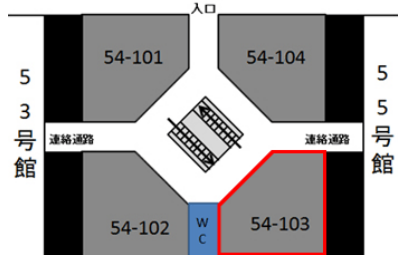

【54号館】

中庭

54号館 1階 103教室	
定員	69
内線	2831
什器タイプ	可動
HDMI	○

機器リスト	
プロジェクター	VPL-CW255 / 4500lm
スクリーン	80インチ
BD/DVD/CD	BDZ-AT350S
書画カメラ	OHC P10
コントローラー	タッチパネル画面

HDMIでパソコンの映像と音を投影する際、音声ケーブルもご利用ください。

パソコンの機種によって音声出力設定が必要な場合があります。