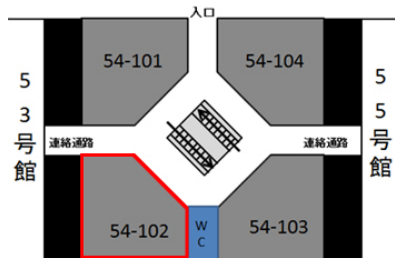

### 【54号館】

#### 中庭

54号館 1階 102教室	
定員	69
内線	2830
什器タイプ	可動
HDMI	○

機器リスト	
プロジェクター	VPL-CW255 / 4500lm
スクリーン	80インチ
BD/DVD/CD	BDZ-AT350S
書画カメラ	OHC P10
コントローラー	タッチパネル画面

パソコン(音声)

ネットワーク

HDMI(音声)

ビデオ系(音声・映像)

HDMIでパソコンの映像と音を投影する際、音声ケーブルもご利用ください。