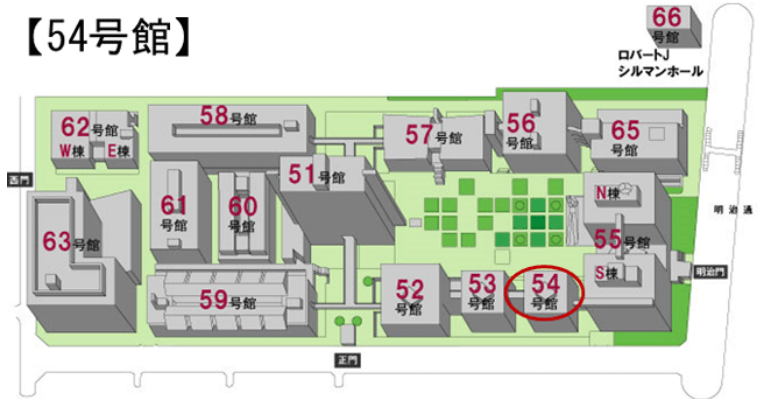

### 【54号館】

#### 中庭

54号館 1階 102教室	
定員	69
内線	2830
什器タイプ	可動
HDMI	○

機器リスト	
プロジェクター	VPL-CW255 / 4500lm
スクリーン	80インチ
BD/DVD/CD	BDZ-AT350S
書画カメラ	OHC P10
コントローラー	タッチパネル画面

パソコン(音声)

ネットワーク

HDMI(音声)

ビデオ系(音声・映像)

HDMIでパソコンの映像と音を投影する際、音声ケーブルもご利用ください。