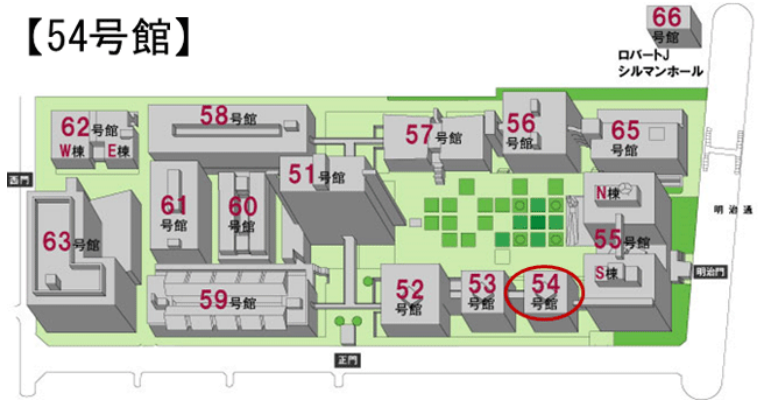

【54号館】

中庭

54号館 1階 101教室	
定員	69
内線	2829
什器タイプ	可動
HDMI	○

機器リスト

プロジェクター	VPL-CW255 / 4500lm
スクリーン	80インチ
BD/DVD/CD	BDZ-AT350S
書画カメラ	OHC P10
コントローラー	タッチパネル画面

パソコン(音声)

ネットワーク

HDMI(音声)