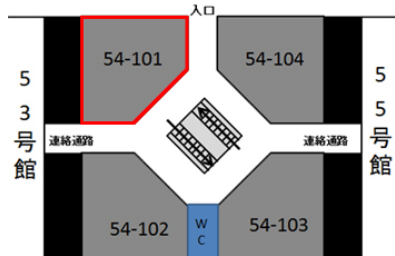

【54号館】

中庭

54号館 1階 101教室	
定員	69
内線	2829
什器タイプ	可動
HDMI	○

機器リスト

プロジェクター	VPL-CW255 / 4500lm
スクリーン	80インチ
BD/DVD/CD	BDZ-AT350S
書画カメラ	OHC P10
コントローラー	タッチパネル画面

パソコン(音声)

ネットワーク

HDMI(音声)