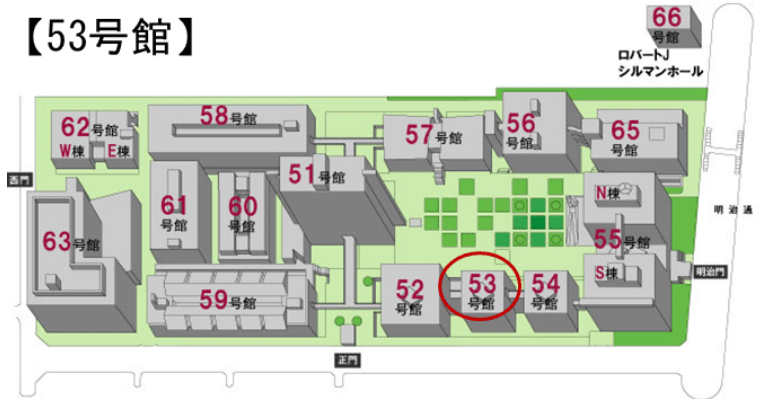

【53号館】

53号館 地階 B04教室	
定員	52
内線	2828
什器タイプ	可動
HDMI	○

機器リスト	
プロジェクター	VPL-CW255 / 4500lm
スクリーン	80インチ
BD/DVD/CD	BDZ-E500S
書画カメラ	OHC P10
コントローラー	タッチパネル画面

HDMIでパソコンの映像と音を投影する際、音声ケーブルもご利用ください。

パソコンの機種によって音声出力設定が必要な場合があります。