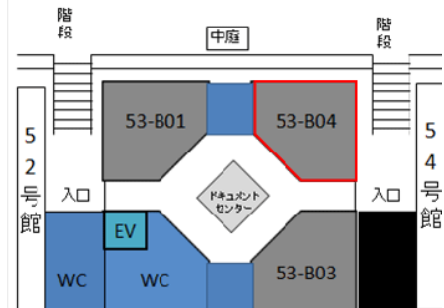

【53号館】

53号館 地階 B04教室	
定員	52
内線	2828
什器タイプ	可動
HDMI	○

機器リスト	
プロジェクター	VPL-CW255 / 4500lm
スクリーン	80インチ
BD/DVD/CD	BDZ-E500S
書画カメラ	OHC P10
コントローラー	タッチパネル画面

HDMIでパソコンの映像と音を投影する際、音声ケーブルもご利用ください。

パソコンの機種によって音声出力設定が必要な場合があります。