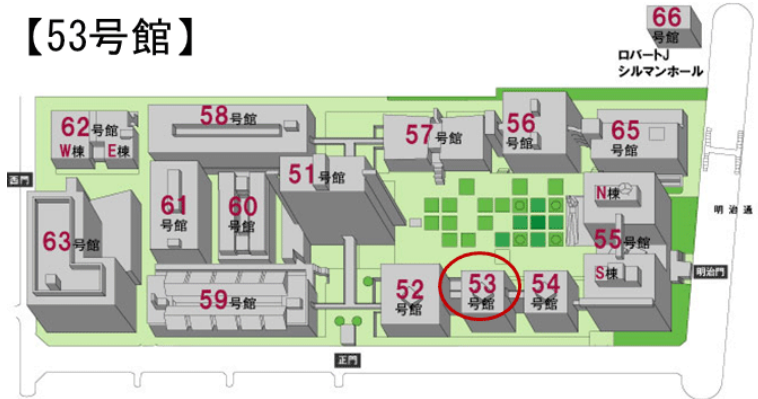

【53号館】

53号館 地階 B03教室	
定員	52
内線	2862
什器タイプ	可動
HDMI	○

機器リスト	
プロジェクター	VPL-CW255 / 4500lm
スクリーン	80インチ
BD/DVD/CD	BDZ-E500S
書画カメラ	OHC P30
コントローラー	タッチパネル画面

HDMIでパソコンの映像と音を投影する際、音声ケーブルもご利用ください。

パソコンの機種によって音声出力設定が必要な場合があります。