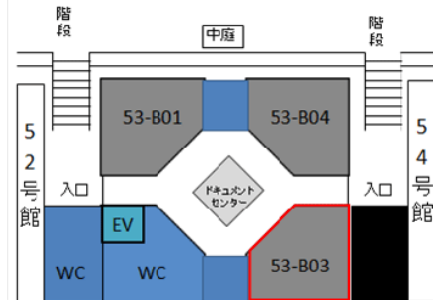

【53号館】

53号館 地階 B03教室	
定員	52
内線	2862
什器タイプ	可動
HDMI	○

機器リスト	
プロジェクター	VPL-CW255 / 4500lm
スクリーン	80インチ
BD/DVD/CD	BDZ-E500S
書画カメラ	OHC P30
コントローラー	タッチパネル画面

HDMIでパソコンの映像と音を投影する際、音声ケーブルもご利用ください。

パソコンの機種によって音声出力設定が必要な場合があります。